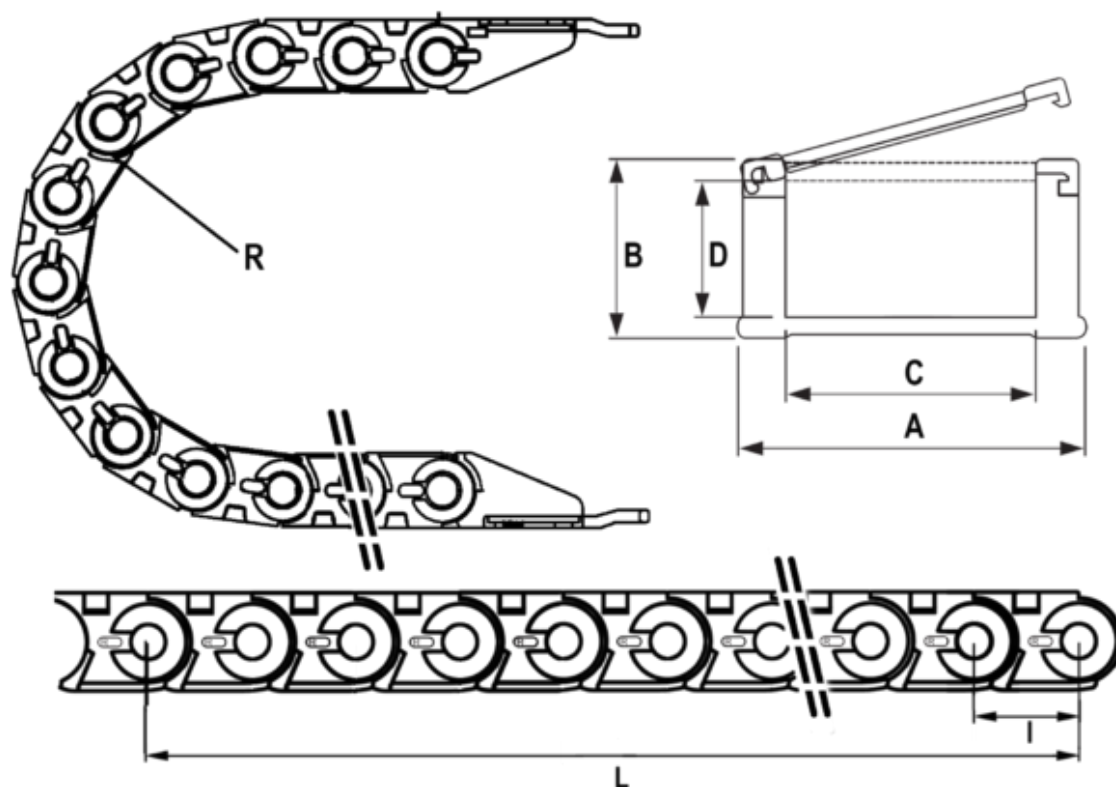

Varenummer: 18CPS03377R075
Beskrivelse: Energikæde, CPS MINI
Type CPS033.77.R75-990L (30 LK)

Mål

| | |
|-------------------|---------|
| Fuld længde | = 990mm |
| Indv. Bredde | = 77 |
| Indv. Højde | = 23 |
| Led Længde(Pitch) | = 33 |
| Radius | = 075 |
| Udv. Bredde | = 93 |
| Udv. Højde | = 31 |